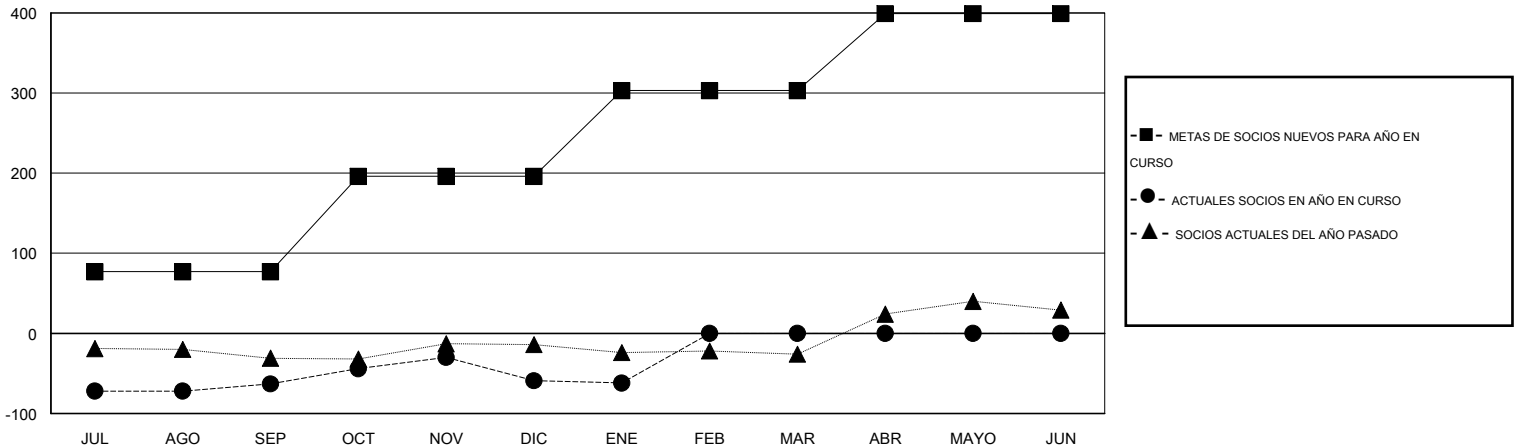

MONTHLY MEMBERSHIP PROGRESS REPORT

District R 1

Results as of: 1/31/2015

GMT: CARLOS JUSTINIANO

UBICACIÓN DOMINICAN REPUBLIC

GMT DE AE 3

Clubes					socios				
RESULTADOS DE 2014-2015					RESULTADOS DE 2014-2015				
TRIMESTRE	META DE CLUBES NUEVOS	NUEVOS CLUBES	CLUBES DADOS DE BAJA	GANANCIA/PÉRDIDA NETA	TRIMESTRE	META DE SOCIOS NUEVOS	SOCIOS FUNDADORES Y SOCIOS AÑADIDOS	SOCIOS DADOS DE BAJA	GANANCIA/PÉRDIDA NETA
JUL/AGO/SEP	1	0	0	0	JUL/AGO/SEP	77	20	83	-63
OCT/NOV/DIC	2	0	0	0	OCT/NOV/DIC	119	44	40	4
ENE/FEB/MAR	1	0	0	0	ENE/FEB/MAR	107	4	7	-3
ABR/MAYO/JUN	1	0	0	0	ABR/MAYO/JUN	96	0	0	0

METAS Y CIFRA ACUMULATIVA DE CLUBES NUEVOS

METAS Y CIFRA ACUMULATIVA DE SOCIOS

CLUBES DADOS DE BAJA: 0	20 CLUBS OF 49 AÑADIERON 1 O MÁS SOCIOS NUEVOS	DISTRIBUCIÓN POR SEXO
		MASCULINO 749 (53.81%)
		FEMENINO 643 (46.19%)
SOCIOS DADOS DE BAJA	CLIC AQUÍ PARA DATOS DE SALUD DE CLUB	SOCIOS EN UNIDAD FAMILIAR 454
FALLECIDOS 7		CABEZA DE FAMILIA 184
CLUB CANCELADO 0		NO ES CABEZA DE FAMILIA 270
OTRO 123		
TOTAL 130		