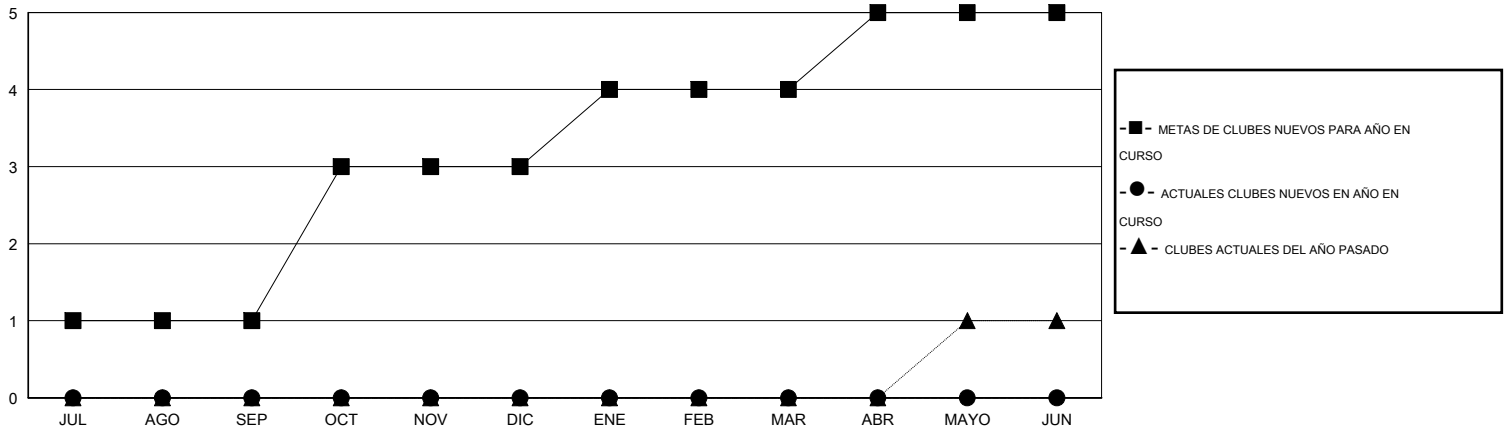

MONTHLY MEMBERSHIP PROGRESS REPORT

District R 1

Results as of: 1/31/2015

GMT: CARLOS JUSTINIANO

UBICACIÓN DOMINICAN REPUBLIC

GMT DE AE 3

Clubes					socios				
RESULTADOS DE 2014-2015					RESULTADOS DE 2014-2015				
TRIMESTRE	META DE CLUBES NUEVOS	NUEVOS CLUBES	CLUBES DADOS DE BAJA	GANANCIA/PÉRDIDA NETA	TRIMESTRE	META DE SOCIOS NUEVOS	SOCIOS FUNDADORES Y SOCIOS AÑADIDOS	SOCIOS DADOS DE BAJA	GANANCIA/PÉRDIDA NETA
JUL/AGO/SEP	1	0	0	0	JUL/AGO/SEP	77	20	83	-63
OCT/NOV/DIC	2	0	0	0	OCT/NOV/DIC	119	44	40	4
ENE/FEB/MAR	1	0	0	0	ENE/FEB/MAR	107	4	7	-3
ABR/MAYO/JUN	1	0	0	0	ABR/MAYO/JUN	96	0	0	0

METAS Y CIFRA ACUMULATIVA DE CLUBES NUEVOS

METAS Y CIFRA ACUMULATIVA DE SOCIOS

CLUBES DADOS DE BAJA: 0	20 CLUBS OF 49 AÑADIERON 1 O MÁS SOCIOS NUEVOS	DISTRIBUCIÓN POR SEXO
		MASCULINO 749 (53.81%)
		FEMENINO 643 (46.19%)
SOCIOS DADOS DE BAJA	CLIC AQUÍ PARA DATOS DE SALUD DE CLUB	SOCIOS EN UNIDAD FAMILIAR 454
FALLECIDOS 7		CABEZA DE FAMILIA 184
CLUB CANCELADO 0		NO ES CABEZA DE FAMILIA 270
OTRO 123		
TOTAL 130		